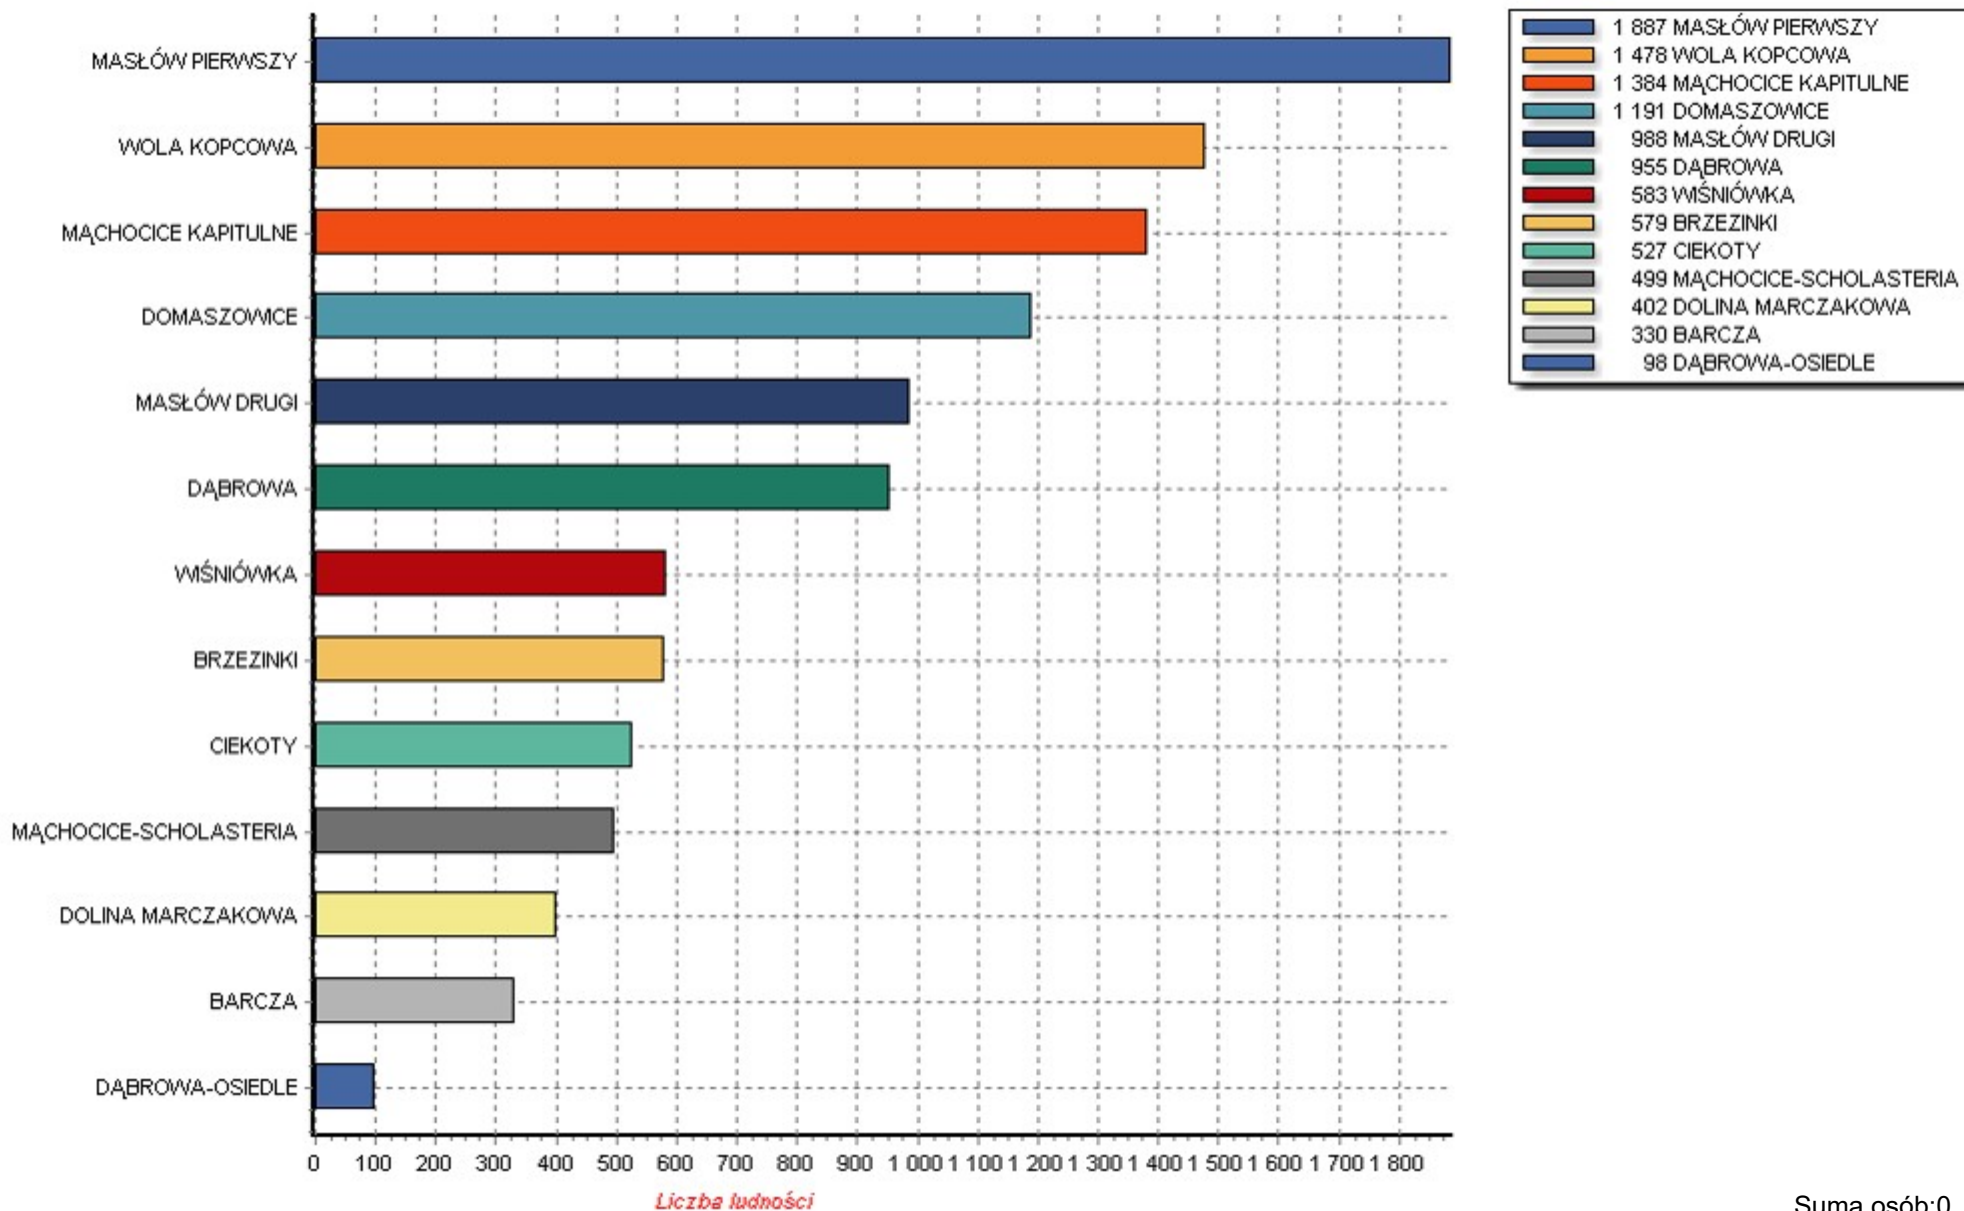

Ludność w miejscowościach gminy: MASŁÓW  
na dzień 2019-01-09

Suma osób:0  
Wszystkich osób:10901